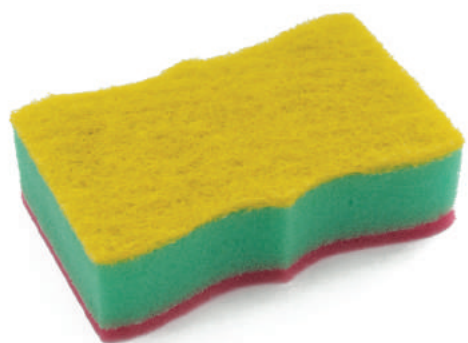

Слои поролона можно комбинировать с другим видом поролона, абразивной и неабразивной фибры.

В КАЧЕСТВЕ ПРИМЕРА КОМБИНАЦИЙ ПРЕДСТАВЛЕНЫ ВАРИАНТЫ:

- ПОРОЛОН + АБРАЗИВНАЯ ФИБРА
- ПОРОЛОН + ПОРОЛОН + ЦВЕТНАЯ АБРАЗИВНАЯ ФИБРА
- ПОРОЛОН + ВОЛНИСТЫЙ ПОРОЛОН + ЦВЕТНАЯ АБРАЗИВНАЯ ФИБРА
- ПОРОЛОН + ПОРОЛОН + БЕЛАЯ ФИБРА БЕЗ АБРАЗИВА
- КРУПНОПОРИСТЫЙ ПОРОЛОН + ЦВЕТНАЯ АБРАЗИВНАЯ ФИБРА
- ПОРОЛОН + МАССАЖНЫЙ ПОРОЛОН + ЦВЕТНАЯ АБРАЗИВНАЯ ФИБРА
- ПОРОЛОН + МАССАЖНЫЙ ПОРОЛОН + БЕЛАЯ ФИБРА БЕЗ АБРАЗИВА
- ПОРОЛОН ОСОБОЙ ЖЕСТКОСТИ С ЯЧЕЙКАМИ 2 РАЗНОЦВЕТНЫХ СЛОЯ
- ПОРОЛОН ПОРИСТЫЙ НАТУРАЛЬНОГО ЦВЕТА + ЦВЕТНАЯ АБРАЗИВНАЯ ФИБРА

ГУБКА В ФОРМЕ «РОМАШКА» МАЛАЯ

100*75 мм

ГУБКА В ФОРМЕ «ЗВЕЗДА»

140*95 мм

ГУБКА В ФОРМЕ «СКОБКА»

115*75 мм

ГУБКА В ФОРМЕ «ОБЛАЧКО» БОЛЬШОЕ

135*80 мм