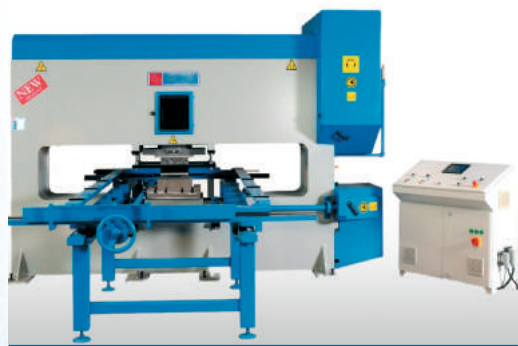

Благодаря передовому современному оборудованию стало возможным производство многослойных губок для посуды ярких расцветок и различных форм.

Агдезивный слой надежно соединяет все слои изделия, его качество соответствует всей нормативной документации.