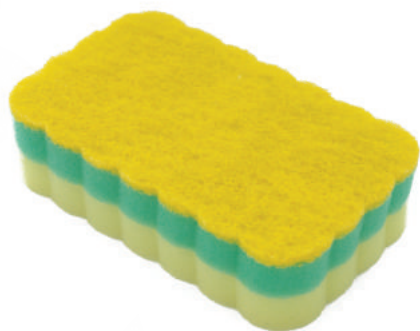

Слои поролона можно комбинировать с другим видом поролона, абразивной и неабразивной фибры.

В КАЧЕСТВЕ ПРИМЕРА КОМБИНАЦИЙ ПРЕДСТАВЛЕНЫ ВАРИАНТЫ:

- ПОРОЛОН + АБРАЗИВНАЯ ФИБРА
- ПОРОЛОН + ПОРОЛОН + ЦВЕТНАЯ АБРАЗИВНАЯ ФИБРА
- ПОРОЛОН + ВОЛНИСТЫЙ ПОРОЛОН + ЦВЕТНАЯ АБРАЗИВНАЯ ФИБРА
- ПОРОЛОН + ПОРОЛОН + БЕЛАЯ ФИБРА БЕЗ АБРАЗИВА
- КРУПНОПОРИСТЫЙ ПОРОЛОН + ЦВЕТНАЯ АБРАЗИВНАЯ ФИБРА
- ПОРОЛОН + МАССАЖНЫЙ ПОРОЛОН + ЦВЕТНАЯ АБРАЗИВНАЯ ФИБРА
- ПОРОЛОН + МАССАЖНЫЙ ПОРОЛОН + БЕЛАЯ ФИБРА БЕЗ АБРАЗИВА
- ПОРОЛОН ОСОБОЙ ЖЕСТКОСТИ С ЯЧЕЙКАМИ 2 РАЗНОЦВЕТНЫХ СЛОЯ
- ПОРОЛОН ПОРИСТЫЙ НАТУРАЛЬНОГО ЦВЕТА + ЦВЕТНАЯ АБРАЗИВНАЯ ФИБРА

ГУБКА В ФОРМЕ «РОМАШКА» МАЛАЯ

100*75 мм

ГУБКА В ФОРМЕ «ЗВЕЗДА»

140*95 мм

ГУБКА В ФОРМЕ «СКОБКА»

115*75 мм

ГУБКА В ФОРМЕ «ОБЛАЧКО» БОЛЬШОЕ

135*80 мм