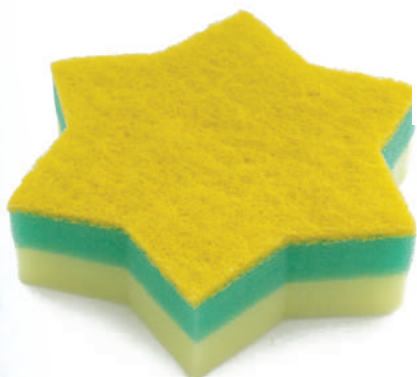

Слои поролона можно комбинировать с другим видом поролона, абразивной и неабразивной фибры.

В КАЧЕСТВЕ ПРИМЕРА КОМБИНАЦИЙ ПРЕДСТАВЛЕНЫ ВАРИАНТЫ:

- ПОРОЛОН + АБРАЗИВНАЯ ФИБРА
- ПОРОЛОН + ПОРОЛОН + ЦВЕТНАЯ АБРАЗИВНАЯ ФИБРА
- ПОРОЛОН + ВОЛНИСТЫЙ ПОРОЛОН + ЦВЕТНАЯ АБРАЗИВНАЯ ФИБРА
- ПОРОЛОН + ПОРОЛОН + БЕЛАЯ ФИБРА БЕЗ АБРАЗИВА
- КРУПНОПОРИСТЫЙ ПОРОЛОН + ЦВЕТНАЯ АБРАЗИВНАЯ ФИБРА
- ПОРОЛОН + МАССАЖНЫЙ ПОРОЛОН + ЦВЕТНАЯ АБРАЗИВНАЯ ФИБРА
- ПОРОЛОН + МАССАЖНЫЙ ПОРОЛОН + БЕЛАЯ ФИБРА БЕЗ АБРАЗИВА
- ПОРОЛОН ОСОБОЙ ЖЕСТКОСТИ С ЯЧЕЙКАМИ 2 РАЗНОЦВЕТНЫХ СЛОЯ
- ПОРОЛОН ПОРИСТЫЙ НАТУРАЛЬНОГО ЦВЕТА + ЦВЕТНАЯ АБРАЗИВНАЯ ФИБРА

ГУБКА В ФОРМЕ «РОМАШКА» МАЛАЯ

100*75 мм

ГУБКА В ФОРМЕ «ЗВЕЗДА»

140*95 мм

ГУБКА В ФОРМЕ «СКОБКА»

115*75 мм

ГУБКА В ФОРМЕ «ОБЛАЧКО» БОЛЬШОЕ

135*80 мм