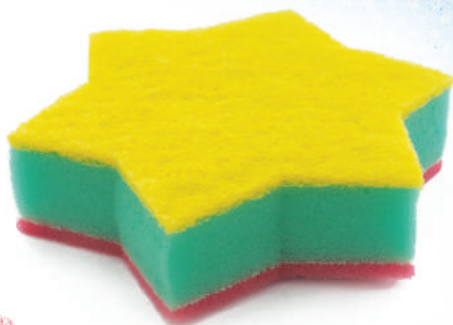

Слои поролона можно комбинировать с другим видом поролона, абразивной и неабразивной фибры.

В КАЧЕСТВЕ ПРИМЕРА КОМБИНАЦИЙ ПРЕДСТАВЛЕНЫ ВАРИАНТЫ:

- ПОРОЛОН + АБРАЗИВНАЯ ФИБРА
- ПОРОЛОН + ПОРОЛОН + ЦВЕТНАЯ АБРАЗИВНАЯ ФИБРА
- ПОРОЛОН + ВОЛНИСТЫЙ ПОРОЛОН + ЦВЕТНАЯ АБРАЗИВНАЯ ФИБРА
- ПОРОЛОН + ПОРОЛОН + БЕЛАЯ ФИБРА БЕЗ АБРАЗИВА
- КРУПНОПОРИСТЫЙ ПОРОЛОН + ЦВЕТНАЯ АБРАЗИВНАЯ ФИБРА
- ПОРОЛОН + МАССАЖНЫЙ ПОРОЛОН + ЦВЕТНАЯ АБРАЗИВНАЯ ФИБРА
- ПОРОЛОН + МАССАЖНЫЙ ПОРОЛОН + БЕЛАЯ ФИБРА БЕЗ АБРАЗИВА
- ПОРОЛОН ОСОБОЙ ЖЕСТКОСТИ С ЯЧЕЙКАМИ 2 РАЗНОЦВЕТНЫХ СЛОЯ
- ПОРОЛОН ПОРИСТЫЙ НАТУРАЛЬНОГО ЦВЕТА + ЦВЕТНАЯ АБРАЗИВНАЯ ФИБРА

ГУБКА В ФОРМЕ «РОМАШКА» МАЛАЯ

100*75 мм

ГУБКА В ФОРМЕ «ЗВЕЗДА»

140*95 мм

ГУБКА В ФОРМЕ «СКОБКА»

115*75 мм

ГУБКА В ФОРМЕ «ОБЛАЧКО» БОЛЬШОЕ

135*80 мм